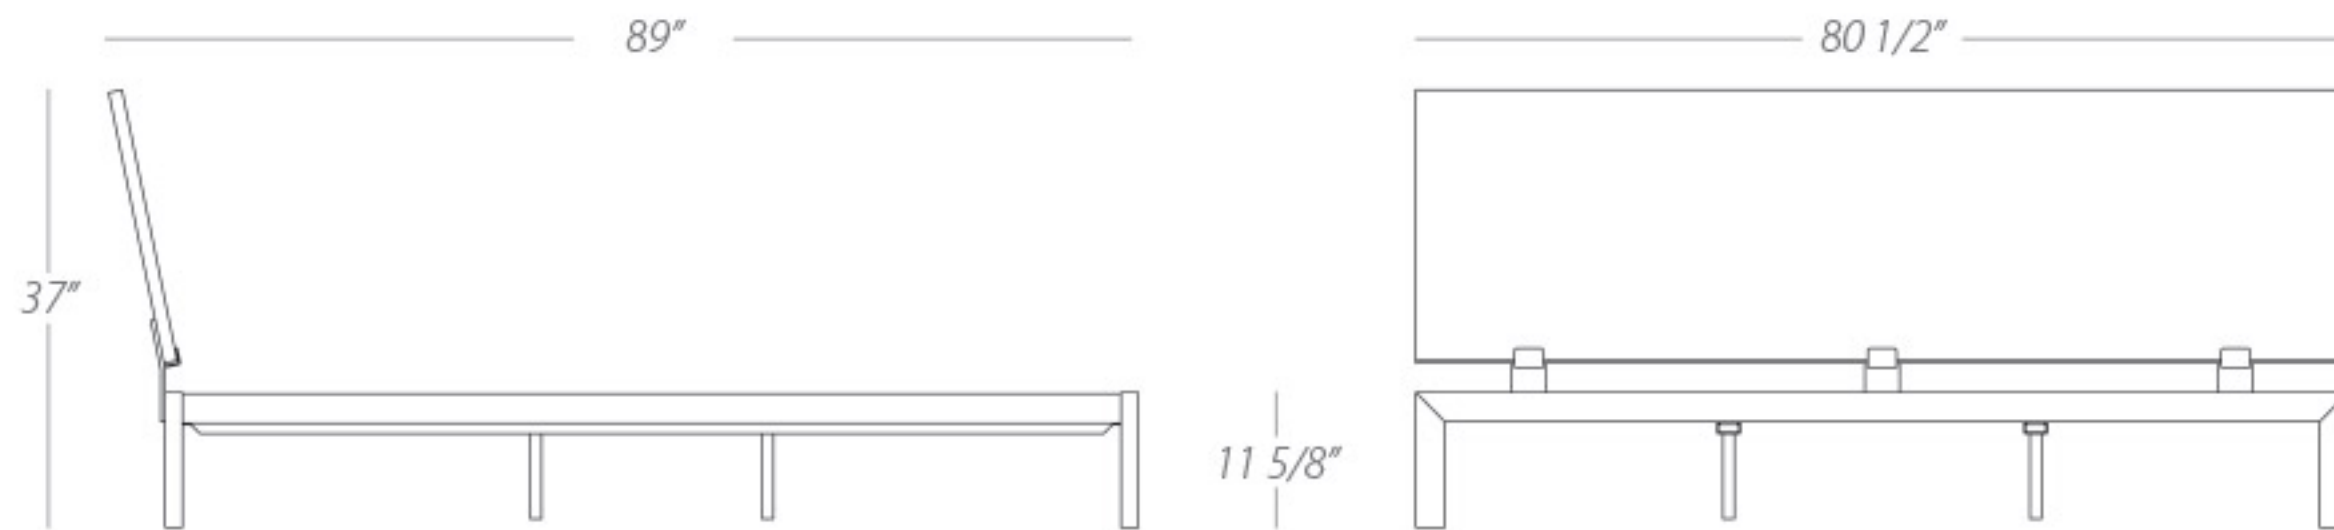

Features/ Spécifications:

Posture boards: 5/8" upholstered particle boards supported by steel reinforcements.

Planches de soutien: Panneaux de particules de 5/8" d'épaisseur recouverts de tissu et supportés par des renforts en acier.

Queen size/ Grand lit

Inside dimensions/Dimensions intérieures: 61" x 81"

King size/ Très grand lit

Inside dimensions/Dimensions intérieures: 77 1/4" x 81"