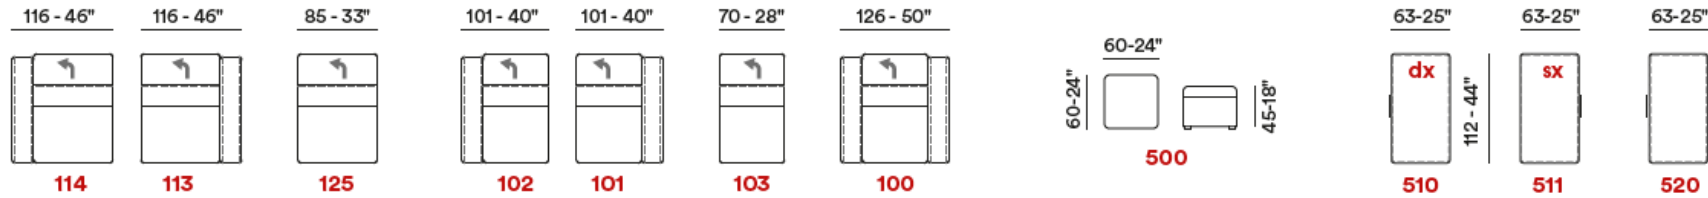

11 / 26 / 37 / 41 / 42

**Structure** Wooden frame

Molle insacchettate  
 Pocket springs  
 Ressorts ensachés  
 Muelles ensacados

Le misure riportate sono espresse in pollici. The dimensions shown are expressed in inches. Les dimensions indiquées sont exprimées en pouces. Las dimensiones mostradas están expresadas en pulgadas.