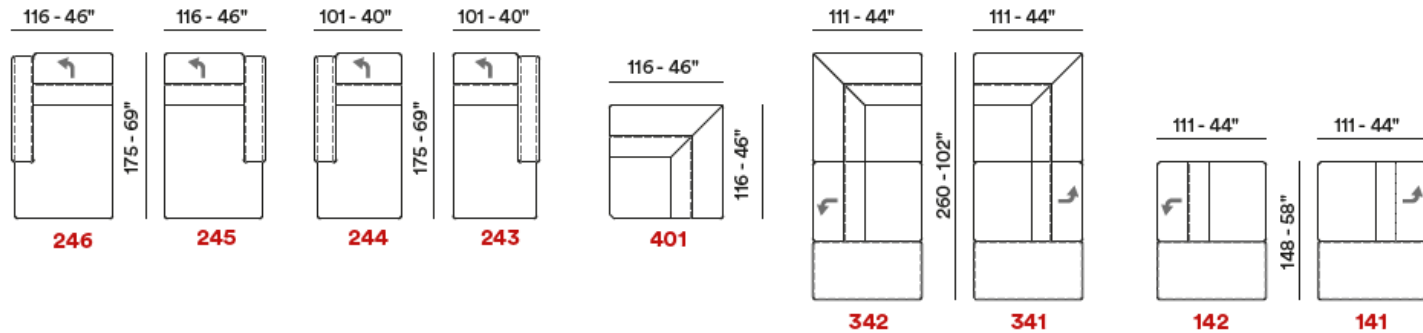

11 / 26 / 37 / 41 / 42

**Structure** Wooden frame

Molle insacchettate  
 Pocket springs  
 Ressorts ensachés  
 Muelles ensacados

Le misure riportate sono espresse in pollici. The dimensions shown are expressed in inches. Les dimensions indiquées sont exprimées en pouces. Las dimensiones mostradas están expresadas en pulgadas.