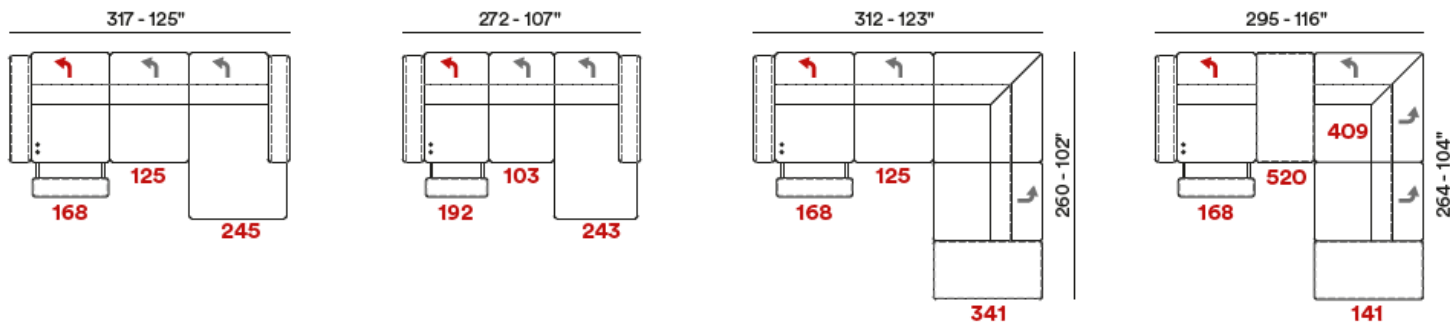

Esempi di componibilità - Sectionals examples - Exemples de compositions - Ejemplos de modularidad