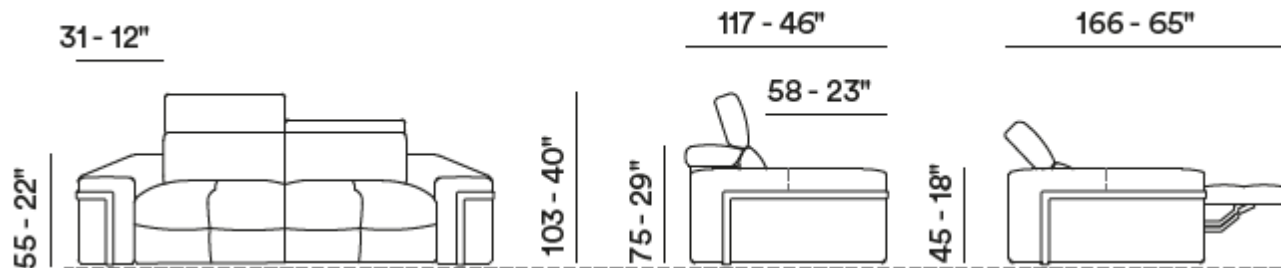

11 / 26 / 37 / 41 / 42

**Structure** Wooden frame

Molle insacchettate  
 Pocket springs  
 Ressorts ensachés  
 Muelles ensacados

Le misure riportate sono espresse in pollici. The dimensions shown are expressed in inches. Les dimensions indiquées sont exprimées en pouces. Las dimensiones mostradas están expresadas en pulgadas.