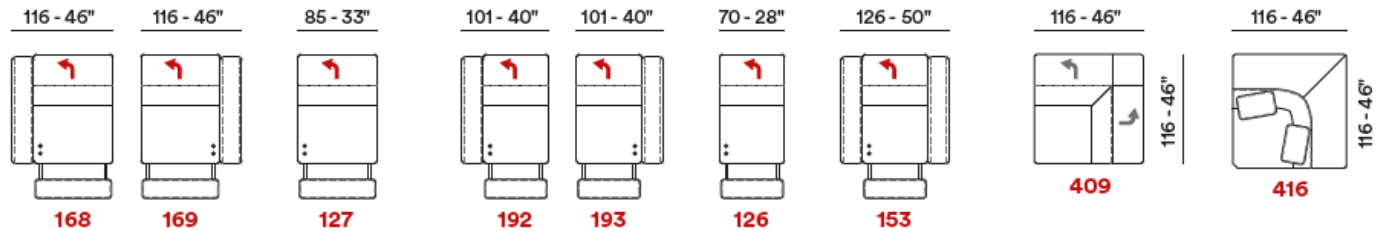

Le misure riportate sono espresse in pollici. The dimensions shown are expressed in inches. Les dimensions indiquées sont exprimées en pouces. Las dimensiones mostradas están expresadas en pulgadas.

- Apertura reclinare con pulsantiera
- Recliner opening with button system
- Relax électrique ayant un system boutons
- Apertura reclinable con sistema de pulsadores

- Poggiatesta elettrico
- Electric head-rest
- Appui-tête électrique
- Reposacabezas eléctrico

- Poggiatesta reclinabile
- Reclining headrest
- Appui-tête ajustable
- Reposacabezas reclinable

Esempi di componibilità - Sectionals examples - Exemples de compositions - Ejemplos de modularidad

**Barbour
continued**