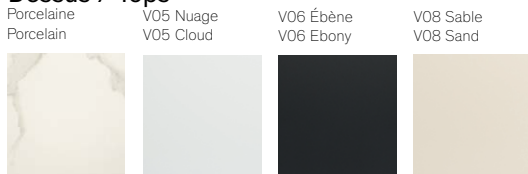

Dessus / Tops