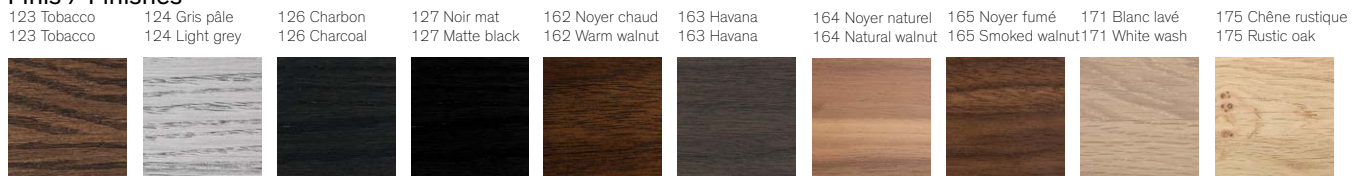

1AVI23G
Table de nuit - 2 tiroirs, dessus en verre
Night table - 2 drawers, glass top
23.5" x 17" x 16"

1AVI233G
Table de nuit - 3 tiroirs, dessus en verre
Night table - 3 drawers, glass top
23.5" x 17" x 21.5"

1AVI24G
Semainier - 6 tiroirs, dessus en verre
Narrow chest - 6 drawers, glass top
23.5" x 19.5" x 52"

1AVI48G
Bureau simple - 3 tiroirs, dessus en verre
Single dresser - 3 drawers, glass top
48.5" x 19.5" x 29.5"

1AVI72G
Bureau double - 6 tiroirs, dessus en verre
Double dresser - 6 drawers, glass top
72.5" x 19.5" x 29.5"

Finis / Finishes