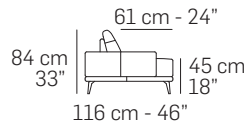

laterale // depth