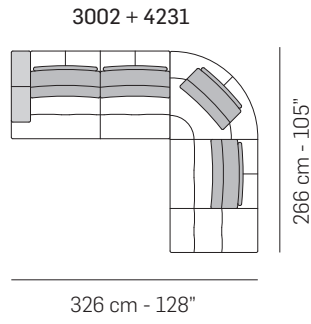

tutti gli elementi del gruppo A hanno lo stesso modulo di seduta - all items in group A have the same seat width

B

tutti gli elementi del gruppo B hanno lo stesso modulo di seduta - all items in group B have the same seat width

C

tutti gli elementi del gruppo C hanno lo stesso modulo di seduta - all items in group C have the same seat width

Scala 1:100
Ratio 1 to 100

Legenda / Legend

■ Spalliera / Back Cushions ■ Bracciolo / Armrest
■ Poggiareni / Kidneyrest □ Seduta / Seat Cushions