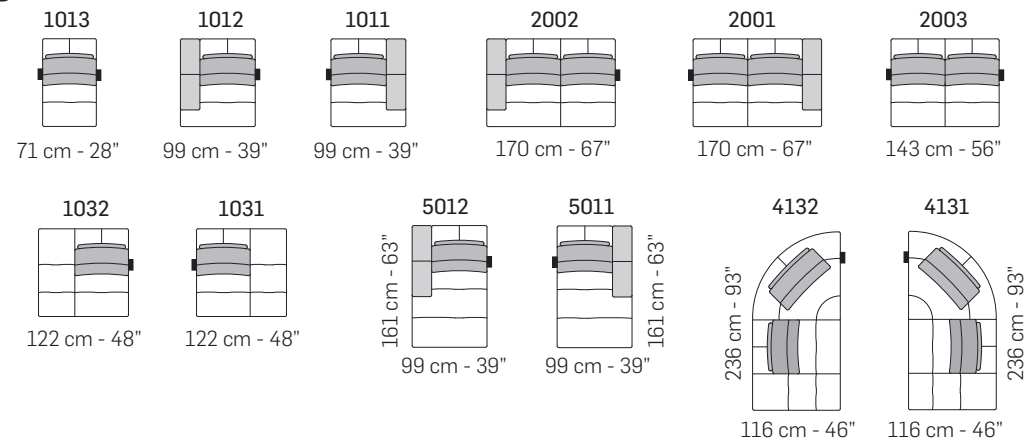

tutti gli elementi del gruppo B hanno lo stesso modulo di seduta - all items in group B have the same seat width

C