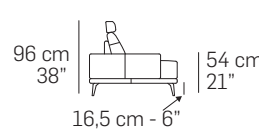

laterale // depth