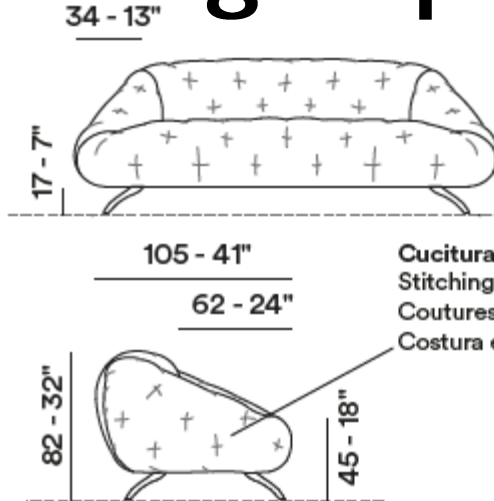

Comfort Standard

Legs Metal

Finishing 26 / 37 / 41 / 42

Structure Wooden frame

308

204

200

105

310

309

206

205

230

229

508

514