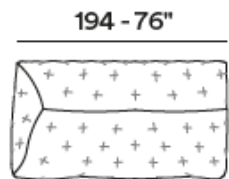

Comfort Standard

Legs Metal

Finishing 26 / 37 / 41 / 42

Structure Wooden frame

308

204

200

105

310

309

206

205

230

229

508

514