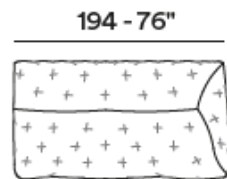

Comfort Standard

Legs Metal

Finishing 26 / 37 / 41 / 42

Structure Wooden frame

308

204

200

105

310

309

206

205

230

229

508

514