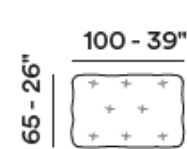

Comfort Standard

Legs Metal

Finishing 26 / 37 / 41 / 42

Structure Wooden frame

308

204

200

105

310

309

206

205

230

229

508

514