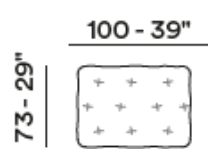

Comfort Standard

Legs Metal

Finishing 26 / 37 / 41 / 42

Structure Wooden frame

308

204

200

105

310

309

206

205

230

229

508

514