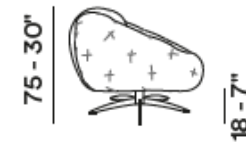

Comfort Standard

Legs Metal

Finishing 26 / 37 / 41 / 42

Structure Wooden frame

308

204

200

105

310

309

206

205

230

229

508

514