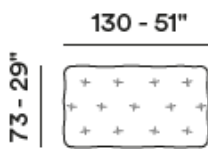

Comfort Standard

Legs Metal

Finishing 26 / 37 / 41 / 42

Structure Wooden frame

308

204

200

105

310

309

206

205

230

229

508

514